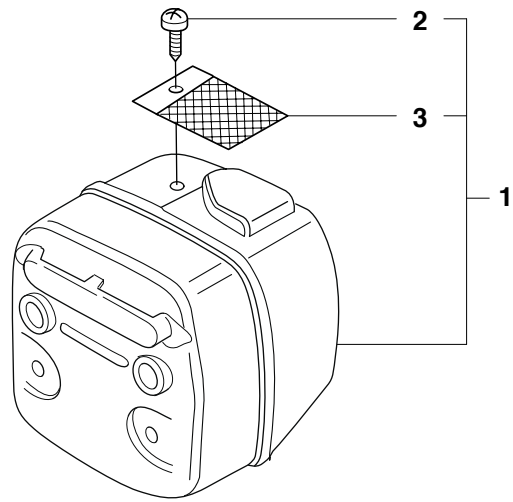

F 372
MUFFLER

MUFFLER

Position	Article	Quantity	Notes	Kit
1	544 02 97-02	1	DF	
2	724 12 87-59	1		1
3	503 76 64-02	1		1
4	725 53 70-55	2		
5	503 76 65-03	1		
6	503 20 07-74	2		
7	503 20 07-02	2		
8	544 02 95-01	1	Tube	
8	544 02 95-02	1	Jungle