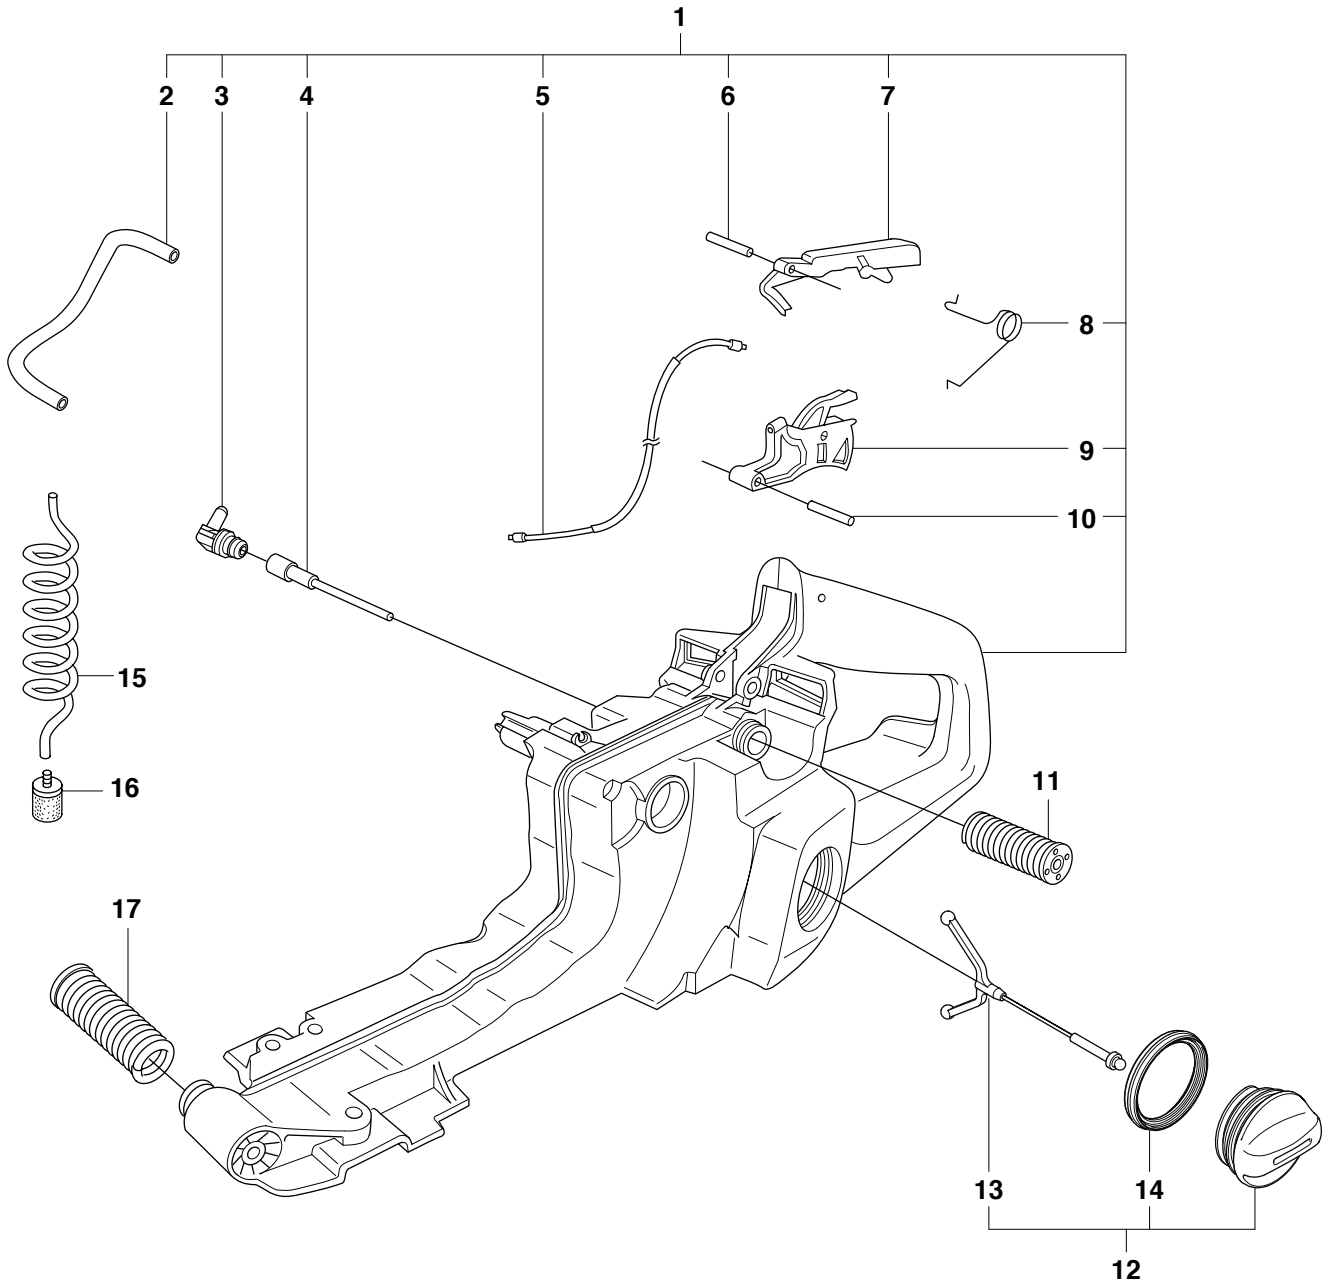

J 372
FUEL TANK

Position	Article	Quantity	Notes	Kit
1	544 11 40-07	1		
2	544 32 49-06	1		1
3	537 09 93-01	1		1
4	537 09 22-01	1		1
5	503 71 76-01	1		1
6	720 12 40-20	1		1
7	503 55 66-01	1		1
8	503 73 64-01	1		1
9	503 82 98-01	1		1
10	720 12 72-20	1		1
11	503 89 56-01	1	Std	
11	503 89 56-02	1	Hard	
12	537 21 52-02	1		
13	503 57 89-01	1		12
14	537 21 50-01	1		12
15	544 32 50-02	1		
16	503 44 32-01	1		
17	503 63 76-01	1	Std	
17	503 63 76-02	1	Hard