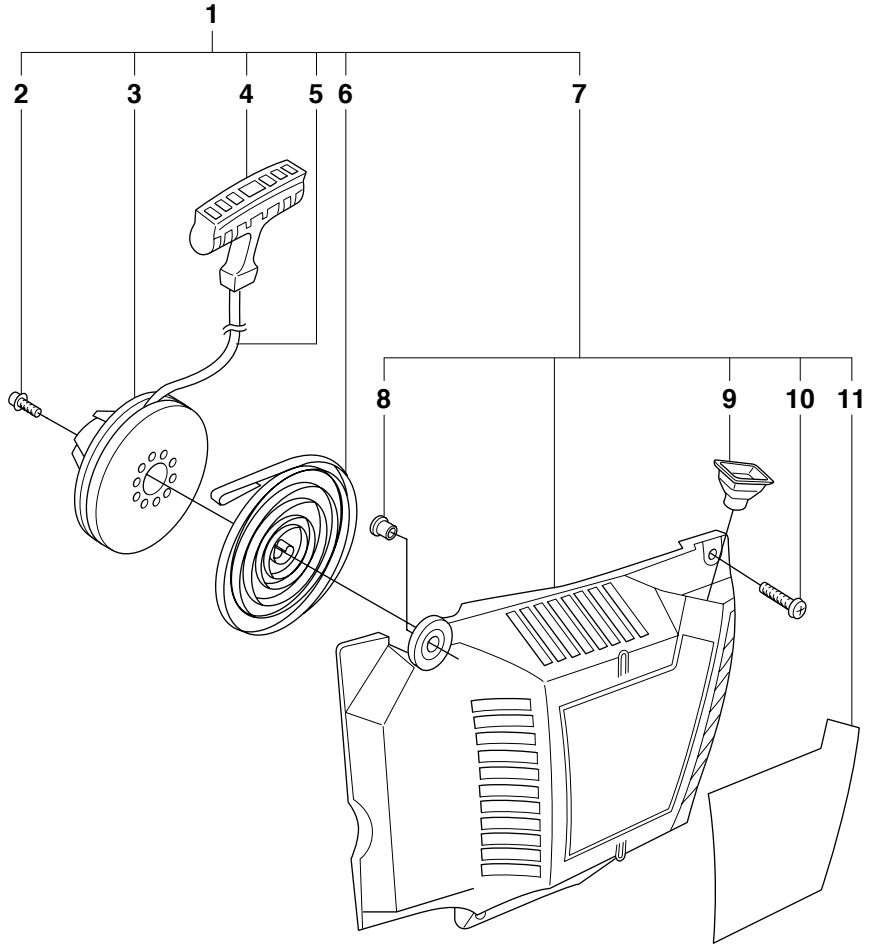

N 372
STARTER

Position	Article	Quantity	Notes	Kit
1	503 62 81-71	1		
2	503 21 52-16	1		1
3	503 85 96-01	1		1
4	503 54 39-01	1		1
5	503 43 29-02	1		1
6	503 78 72-01	1		1
7	503 62 82-01	1		1
8	537 08 67-01	1		1, 7
9	501 63 06-01	1		1, 7
10	544 08 03-01	4		1, 7
11	537 23 02-01	1	XP	1, 7
11	537 23 02-06	1	XPG	1, 7
12	503 62 83-01	1